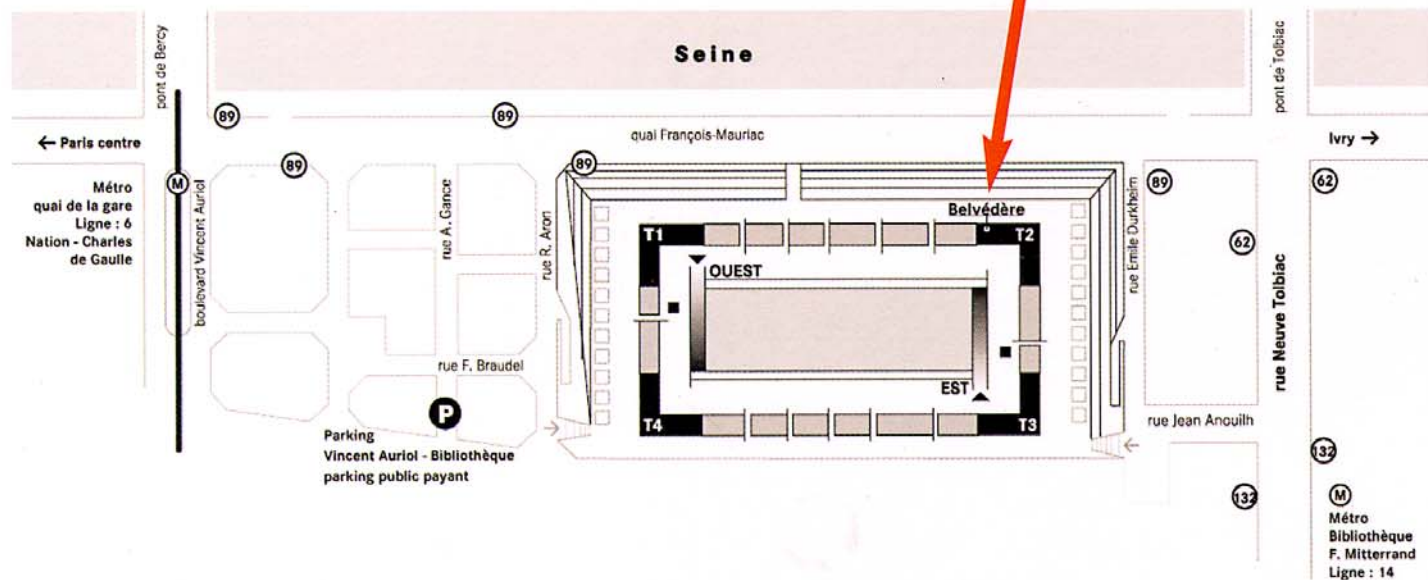

plan d'accès

Bibliothèque nationale de France
site François Mitterrand
quai François Mauriac - 75013 Paris

→ rampe d'accès handicapés
sur esplanade

Accès du public

Belvédère
T2 tour des lois, 18^e étage
(accès direct au Belvédère
par ascenseur situé
derrière la tour)

Métro
Quai de la Gare
(ligne 6)

ou

Métro
Bibliothèque François Mitterrand
(ligne 14)

Bus
89

Bus
62 - 89 - 132