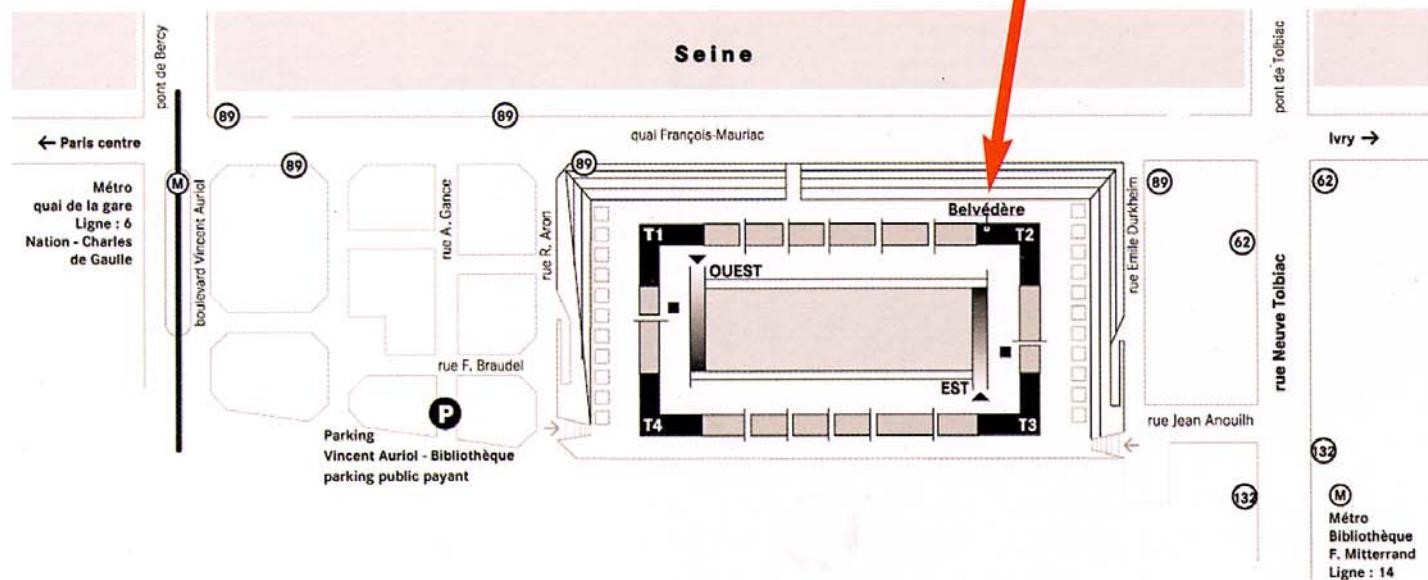

# plan d'accès

Bibliothèque nationale de France  
site François Mitterrand  
quai François Mauriac - 75013 Paris

→ rampe d'accès handicapés  
sur esplanade

Accès du public

**Belvédère**  
**T2 tour des lois, 18<sup>e</sup> étage**  
(accès direct au Belvédère  
par ascenseur situé  
derrière la tour)

Métro  
Quai de la Gare  
(ligne 6)

ou

Métro  
Bibliothèque François Mitterrand  
(ligne 14)

Bus  
89

Bus  
62 - 89 - 132